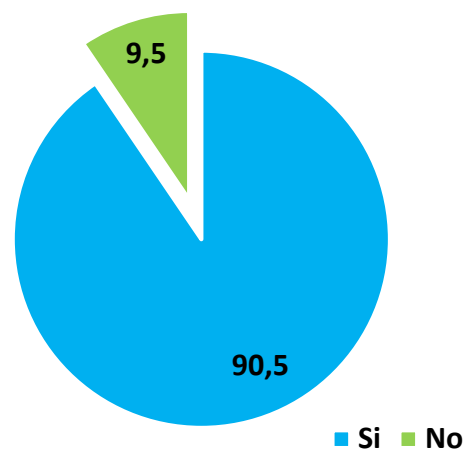

Conoscevi già l'azienda prima della presentazione di oggi?