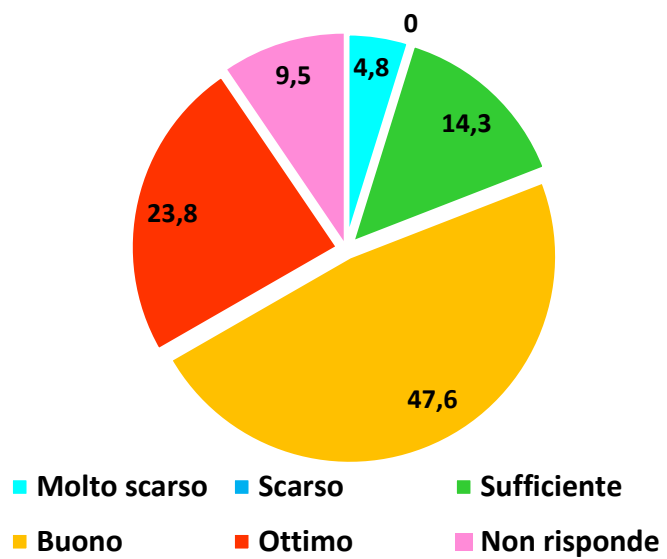

UNIVERSITÀ DI PISA

19 giugno 2017

Career Day

BANCA CENTRALE EUROPEA

Questionario di Valutazione

19 giugno 2017

Servizio Job Placement

Università di Pisa

Iscritti alla presentazione: 46	Partecipanti:21	Questionari di valutazione compilati: 100%
---------------------------------	-----------------	--------------------------------------------

Come giudichi complessivamente i contenuti della presentazione?