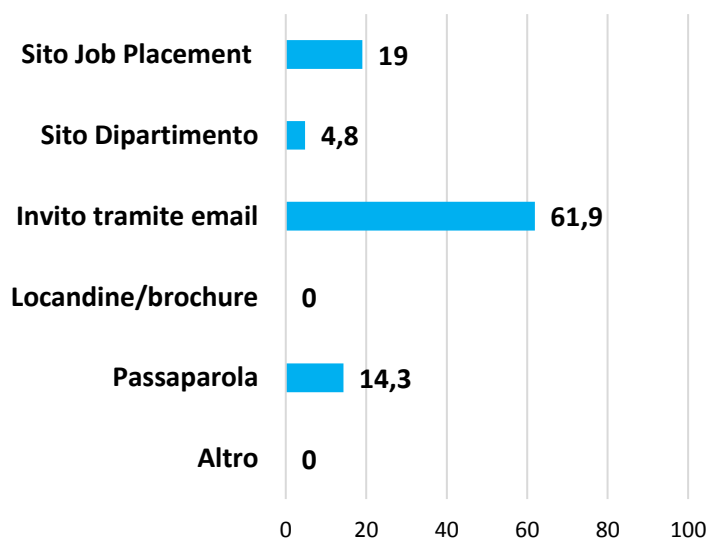

Iscritti alla presentazione: 46	Partecipanti:21	Questionari di valutazione compilati: 100%
---------------------------------	-----------------	--------------------------------------------

Come giudichi complessivamente i contenuti della presentazione?

Conoscevi già l'azienda prima della presentazione di oggi?

Sei interessato/a alle opportunità professionali presentate oggi dall'azienda?

Pensi di proporre la tua candidatura?

■ Si ■ No ■ Non risponde

Ritieni che le attività presentate siano in linea con la tua formazione universitaria?

■ Si ■ No ■ Non risponde

Come sei venuto a conoscenza della presentazione?

**Quanto ritieni utile
questa attività di
orientamento verso il
mondo del lavoro?**

CARATTERISTICHE DEI PARTECIPANTI

Area geografica di provenienza