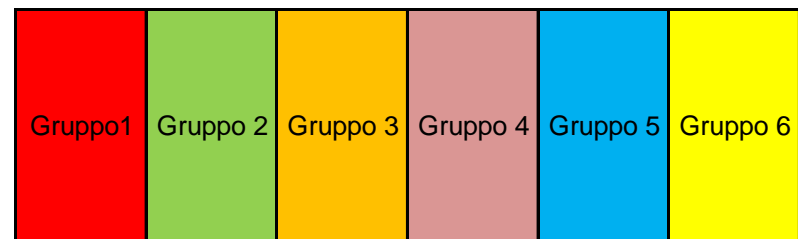

GRUPPI CORSISTI AREA COMUNE

Gruppi		totali
1	da ACCARDO a CANCILA	160
2	da CANDURA a D'OROLOGIO	160
3	da DOVERI a LACHI	158
4	da LANDINI a NESPOLI	158
5	da NICCOLI a ROTOLI	158
6	da RUBINI a ZUPO	158
Totale		952